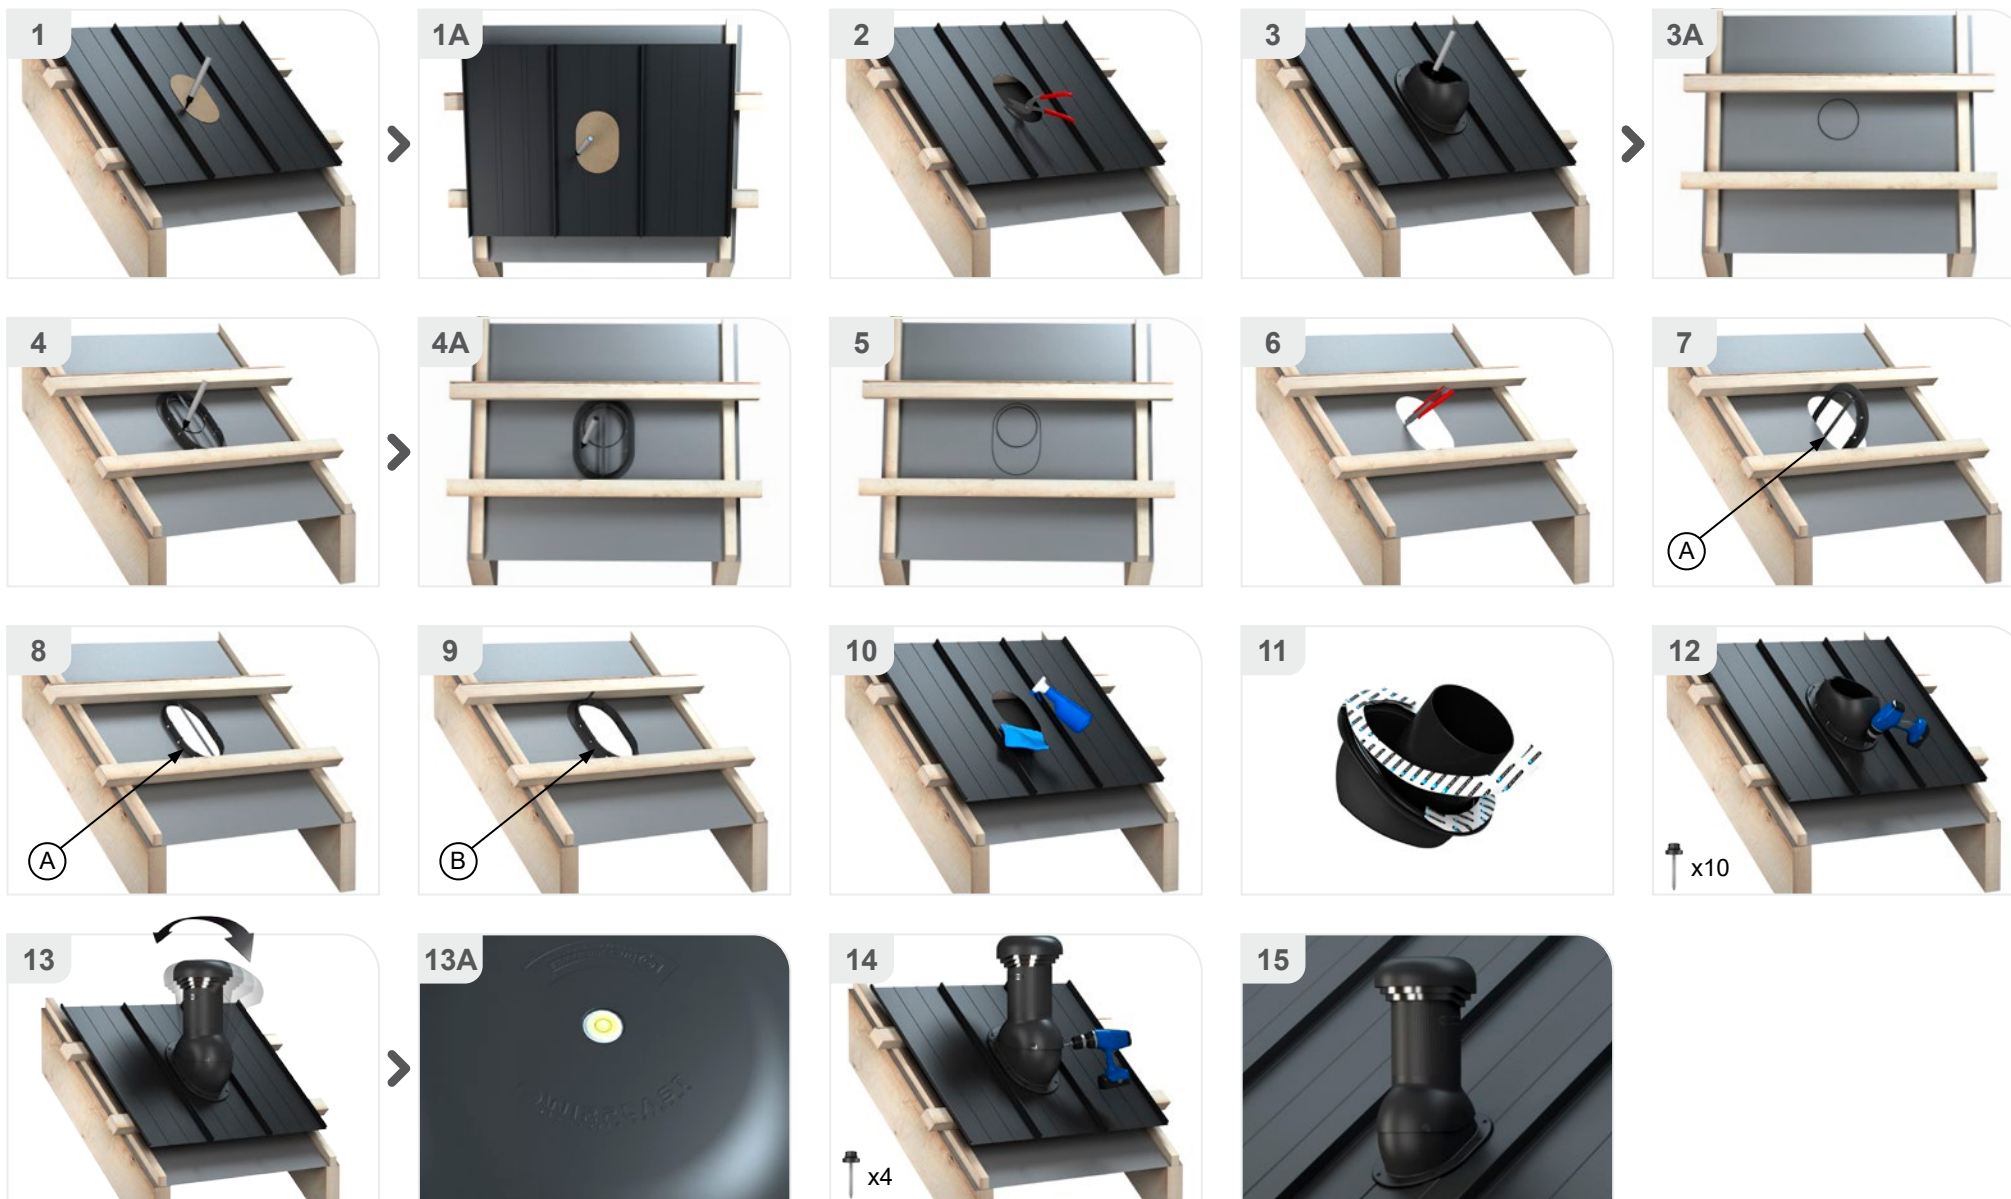

PL Akcesoria uzupełniające. WiroVent Pro i jego asortyment

1. Rura kątowa
2. Komplet uszczelniający przejście przez folię
3. Skraplacz wodny kondensatu
4. Rura przyłączeniowa Ruroflex Plus z redukcją
5. Rura przyłączeniowa Ruroflex Plus z kratką
6. Przejścia dachowe pod pokrycia bitumiczne
7. Przejścia dachowe do dachówek
8. Przejścia dachowe do blachodachówek
9. Przejścia dachowe do pokryć bitumicznych i blach płaskich