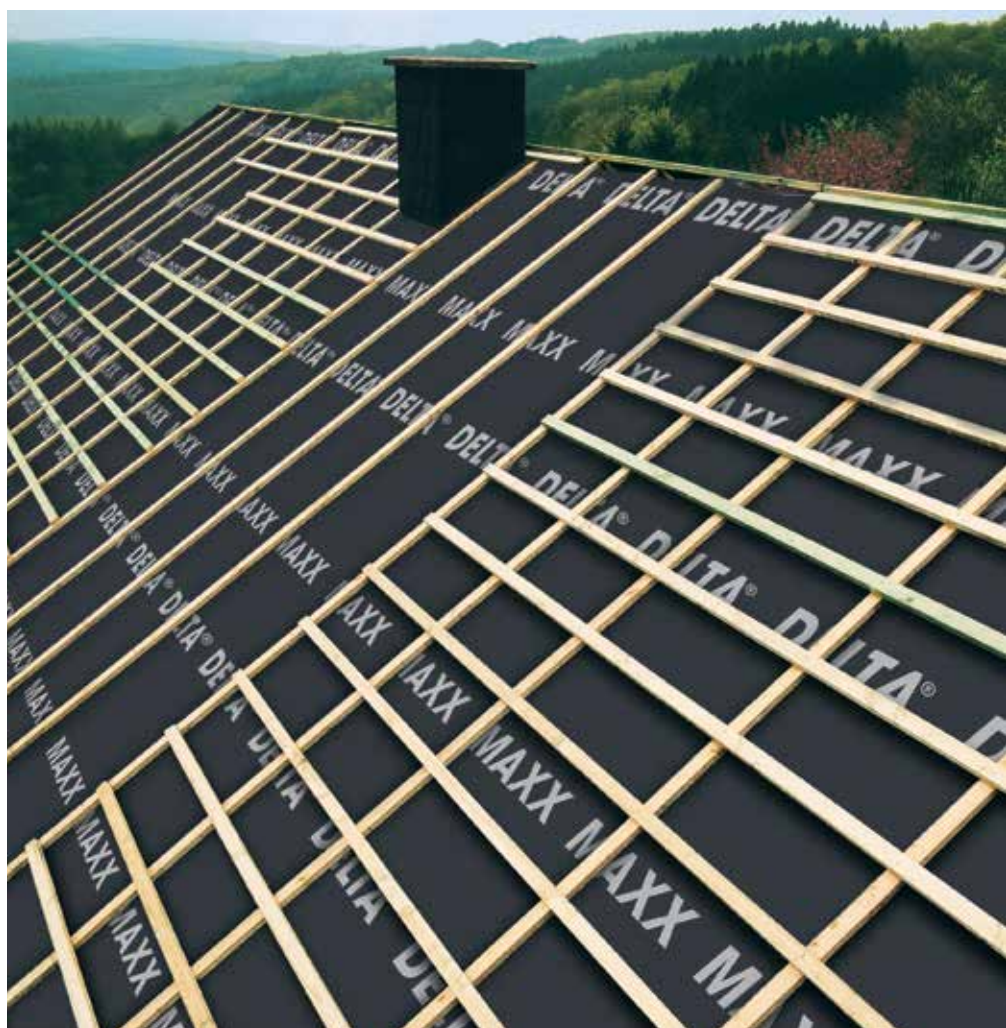

DELTA[®]-MAXX

Maksymalna ochrona i bezpieczeństwo

Otwarta dyfuzyjnie folia wstępnego krycia
- sprawdzona w ekstremalnych warunkach

Folia wstępnego krycia

Do całkowicie izolowanych dachów skośnych

Nowe budynki
Remonty

**Idealna ochrona izolacji
na dachu skośnym?
DELTA® - Systemowe
rozwiązanie!**

■ **Na zewnątrz:**

DELTA®-MAXX

Optymalna ochrona izolacji termicznej przed deszczem, nawiewanym śniegiem oraz wodą kondensacyjną. Skuteczna i sucha izolacja to ograniczenie strat energii.

Zaufaj numerowi 1:

DELTA®-MAXX

Wyjątkowo mocny. Trudno zapalny. Ab

Chronić przed pośrednim i bezpośrednim oddziaływaniem promieni UV

Dodatkowa pewność z systemowymi komponentami DELTA®.

Maksymalne bezpieczeństwo przy chodzeniu po dachu.

DELTA®-MAXX łatwiejsza obróbka detali.

absolutnie wodoszczelny.

DELTA®-MAXX...

- ... jest w Niemczech najczęściej sprzedawaną otwartą dyfuzyjnie folią wstępnego krycia do całkowicie izolowanych dachów skośnych
- ... posiada 15-letnią gwarancję
- ... jest trudno palny wg DIN 4102-1
- ... z wysoką paroprzepuszczalnością (wartość $S_d < 0,15$ m) oferuje bezpieczeństwo przy odprowadzaniu wilgoci
- ... dzięki wygładzonej spodniej stronie włókniny może być szybciej układana
- ... ułatwia pracę przy układaniu przez kratkowe wytłoczenia na powierzchni: proste kąty przy docinaniu
- ... pozwala nie uwzględnić wody roztopowej
- ... posiada podobnie jak DELTA®-MAXX PLUS powierzchnię magazynującą wilgoć
- ... może w ekstremalnej sytuacji zgromadzić do 1l na m² wilgoci, która z czasem jest odprowadzana na zewnątrz przegrody
- ... jest absolutnie wodoszczelna
- ... gwarantuje maksymalne bezpieczeństwo przy chodzeniu po dachu
- ... jest bardzo odporny na rozrywanie
- ... gwarantuje szybkie i łatwe rozwijanie z rolki