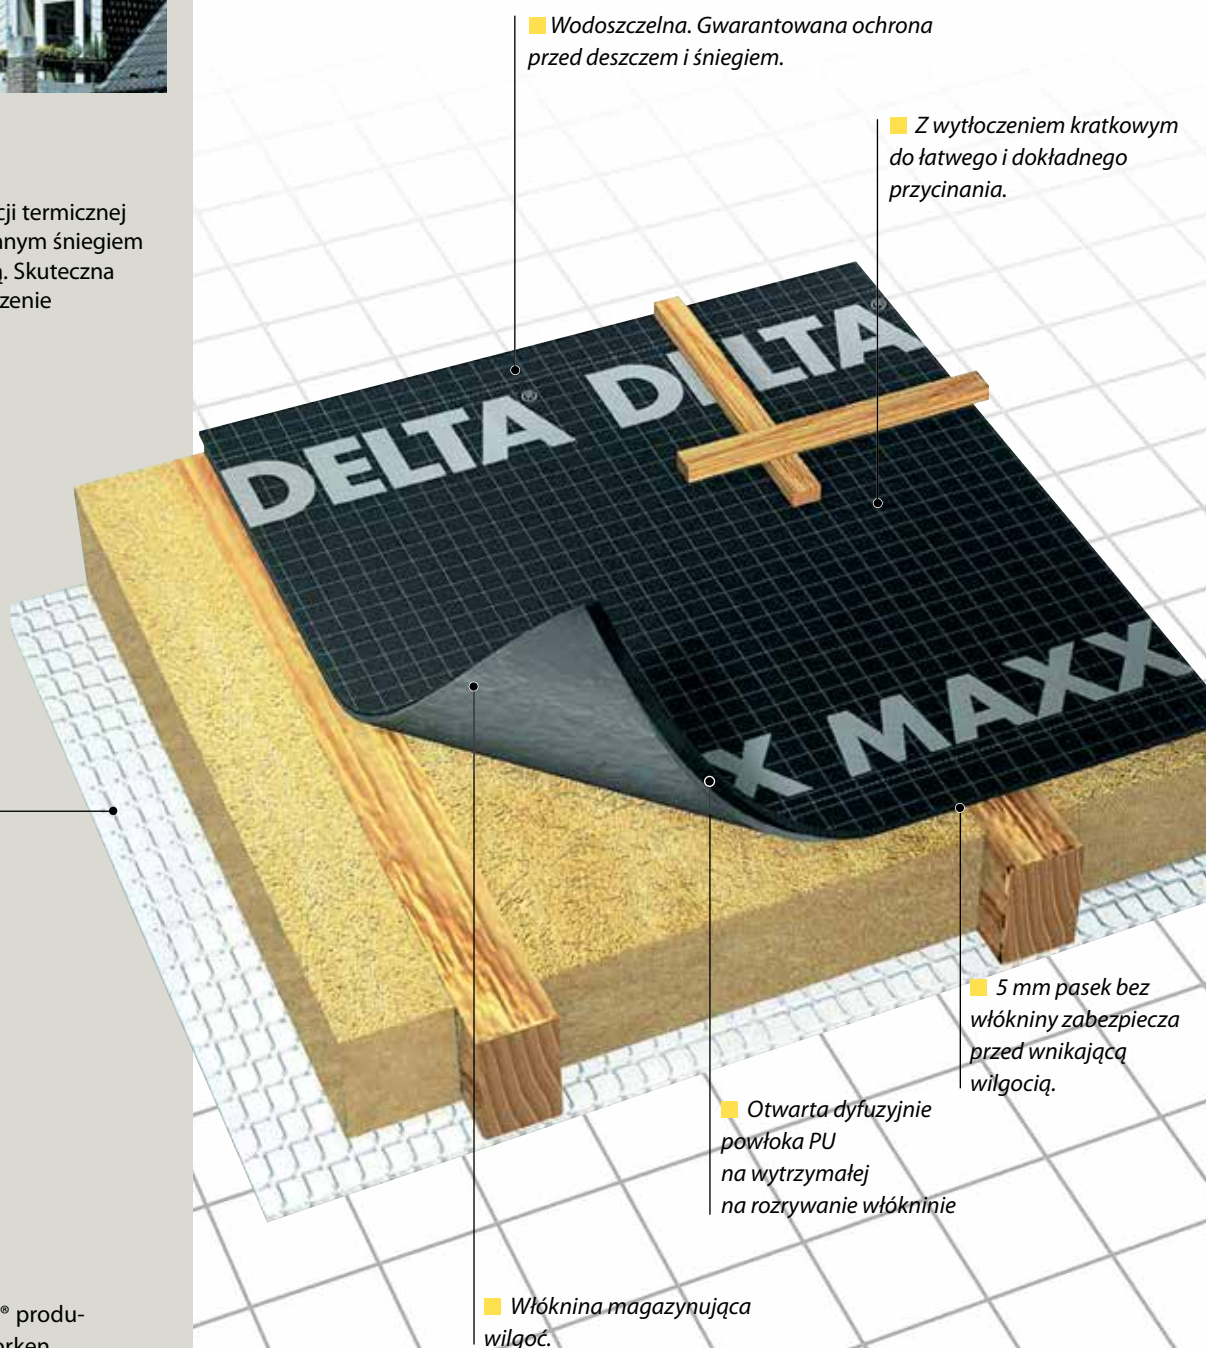

Chronić przed pośrednim i bezpośrednim oddziaływaniem promieni UV