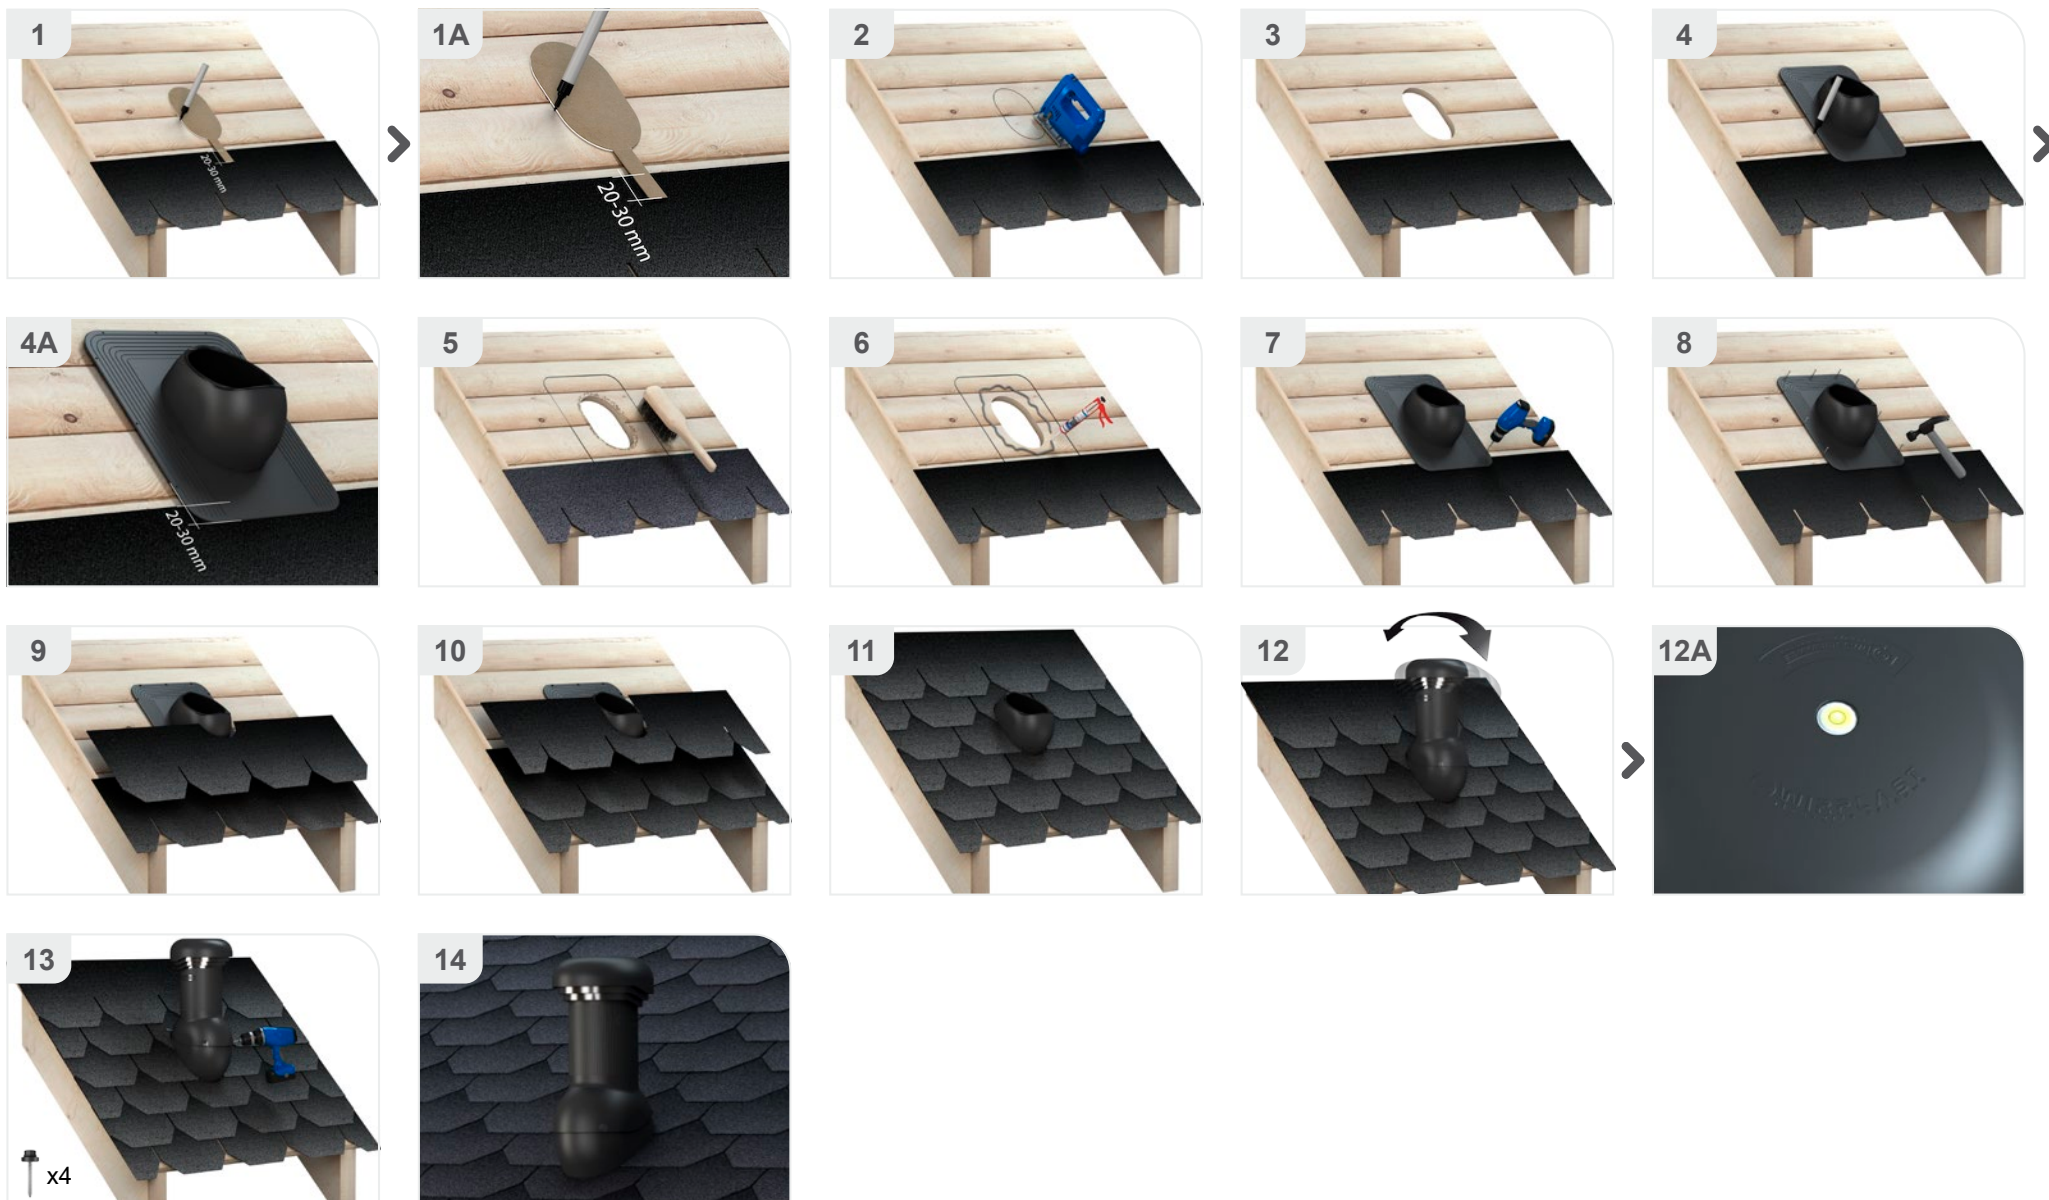

PL Akcesoria uzupełniające. WiroVent Pro i jego asortyment

1. Rura kątowa
2. Komplet uszczelniający przejście przez folię
3. Skraplacz wodny kondensatu
4. Rura przyłączeniowa Ruroflex Plus z redukcją
5. Rura przyłączeniowa Ruroflex Plus z kratką
6. Przejścia dachowe pod pokrycia bitumiczne
7. Przejścia dachowe do dachówek
8. Przejścia dachowe do blachdachówek
9. Przejścia dachowe do pokryć bitumicznych i blach płaskich