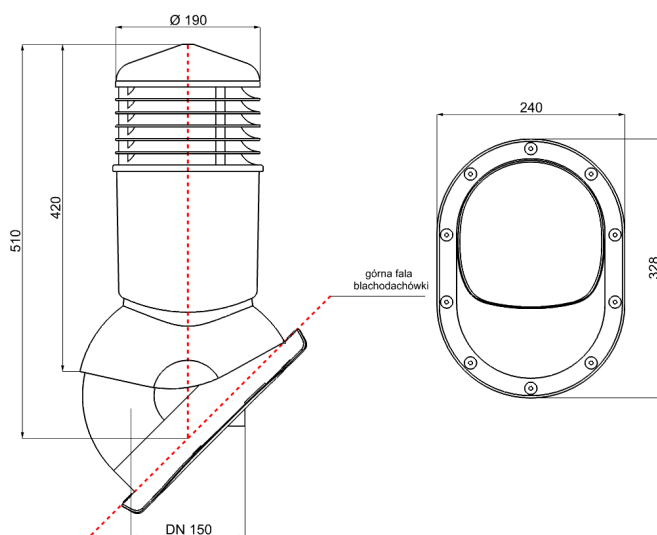

PERFEKTA DN 150

Kominek wentylacyjny

nr katalogowy: **K55**

System wentylacyjny WiroVent®

Kompletny kominek wentylacyjny z profilowanym przejściem dachowym, montowany bezpośrednio na blachodachówce. Wersja izolowana, która zapobiega kondensacji pary wodnej w przewodzie wentylacyjnym, najczęściej zauważalnej w okresie zimowym.

■ Dane techniczne:

- rodzaj pokrycia: blachodachówka
- rodzaj kominka: izolowany
- regulowany kąt: 15° - 45°
- wymiary: DN150 / H510 mm
- opakowanie: 1 szt. / kpl.
- wielkość opakowań: karton 50 x 26 x 38 cm
- ilość na palecie handlowej o wysokości 1,8 m: 24 szt.
- waga netto: 2,0 kg
- waga brutto: 2,7 kg
- wbudowana poziomicą WASSERWAAGE
- materiał: PP – polipropylen barwiony w masie, stabilizowany na promieniowanie UV
- dostępne profile: N, W, L, M, S, T

Szczegóły na stronie internetowej www.wirplast.pl

■ Rysunek techniczny: